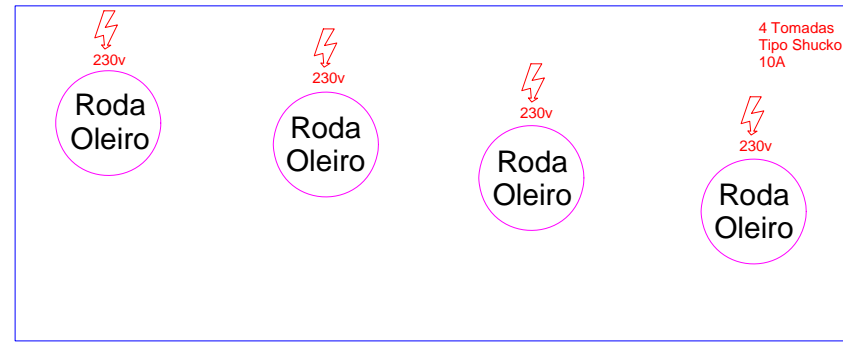

Trigo Limpo Teatro ACERT

Plano Iluminação

Arte Crua

Estrado 4m por 2m a 0,4m altura

Estrado 4m por 2m a 0,4m altura

Dimensões Palco
10m largura
6m profundidade

230v

Musico

Cadeira sem braços