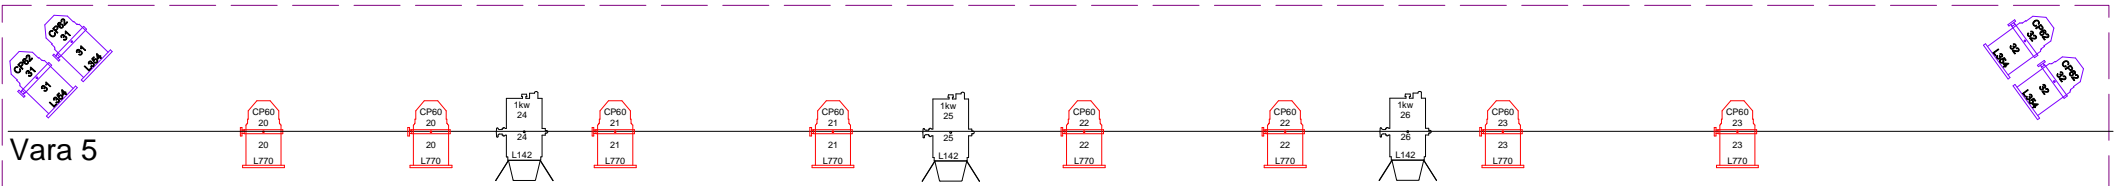

Trigo Limpo Teatro ACERT

Plano Iluminação

Arte Crua

Estrado 4m por 2m a 0,4m altura

Estrado 4m por 2m a 0,4m altura

Dimensões Palco
10m largura
6m profundidade

230v

Musico

Cadeira sem braços