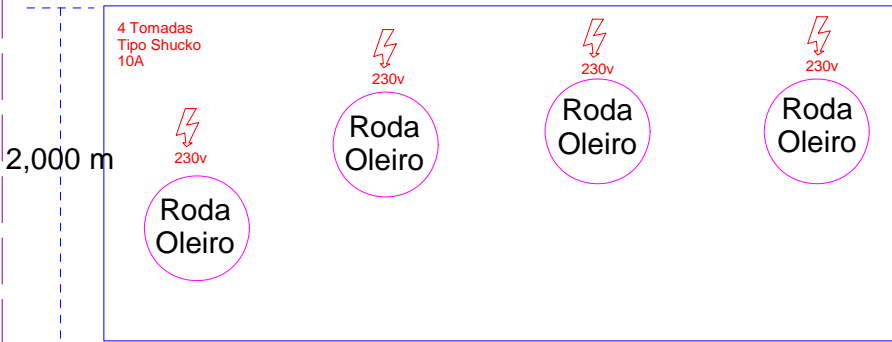

Trigo Limpo Teatro ACERT

Plano Iluminação

Arte Crua

Estrado 4m por 2m a 0,4m altura

Estrado 4m por 2m a 0,4m altura

Dimensões Palco
10m largura
6m profundidade

230v

Musico

Cadeira sem braços